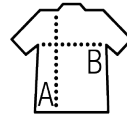

SOL'S PIONEER MEN

Calidad

JERSEY 175
 100% coton issu de l'agriculture biologique
 Apprêt naturel pour une qualité plus douce
 et lisse
 Col avec bord côte 100% coton

Estilo

Col rond
 Bande de propreté au col
 Coupe ajustée
 Tubulaire

Talla s	XS	S	M	L	XL	XXL	3XL	4XL*
A/B	68/45	70/48	72/51	74/54	76/57	78/60	80/63	82/66

PACKING

10

100

tamaño de la caja
weight :

CARACTERÍSTICAS

page