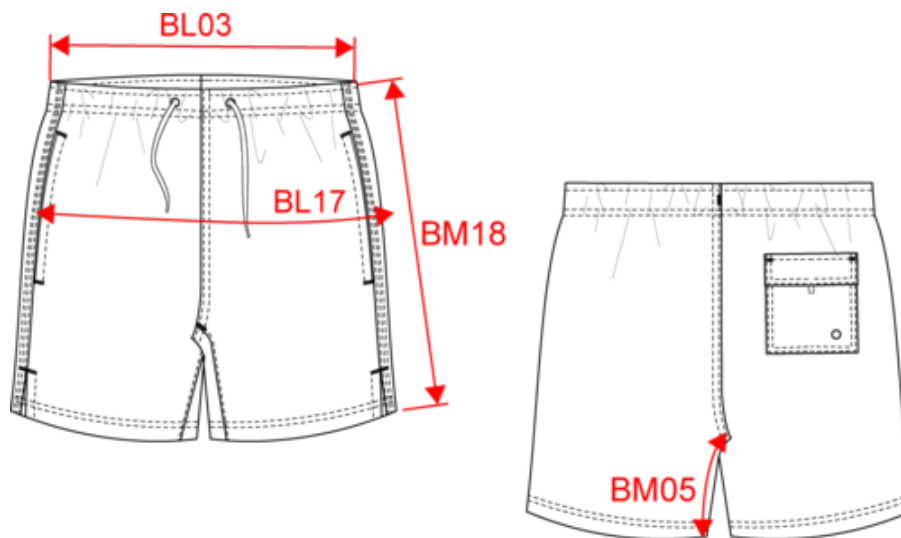

PROACT.®

PA168

Bañador

- Tejido ligero y de secado rápido.
- Corte moderno.
- 2 bolsillos laterales y 1 bolsillo trasero

Exterior: 100 % poliamida - 105g/m². Slip integrado de malla 100 % poliéster - 65g/m². Forro en la cintura de polialgodón - 80g/m². Tejido ligero. Corte moderno. Dos bolsillos laterales y un bolsillo trasero con ojal, solapa y cinta de velcro. Cintura interior decorada y elástica con cordón de ajuste. Peso medio en la talla L : 174g.

Instrucciones de lavado

Dimensiones

Measurements in cm	XS	S	M	L	XL	XXL	3XL
BL03 - 1/2 elasticated waist width relaxed (front over back)	31.00	33.00	36.00	39.00	42.00	45.00	47.00
BL17 - 1/2 hip width (measured parallel to waistband)	48.00	51.00	54.00	57.00	60.00	63.00	66.00
BM05 - Inseam length	11.25	12.00	12.75	13.50	14.25	15.00	15.75
BM18 - Side length (waistband included)	36.20	37.70	39.20	40.70	42.20	43.70	45.20

Sporty Navy

RVB : 34,51,72
Pantone C : 7546C
Pantone TCX : 19-4024TCX

Logistica

1

25

Sizes	Width (cm)	Height (cm)	Length (cm)	Net weight (kg)	Gross weight (kg)	Pieces/Box	Pieces/Bundle
XS	40.00	16.00	60.00	3.20000	4.30000	25	1
S	40.00	16.00	60.00	3.40000	4.60000	25	1
M	40.00	16.00	60.00	3.70000	4.90000	25	1
L	40.00	16.00	60.00	3.90000	5.10000	25	1
XL	40.00	16.00	60.00	4.00000	5.30000	25	1
XXL	40.00	16.00	60.00	4.30000	5.50000	25	1
3XL	40.00	16.00	60.00	4.50000	5.70000	25	1