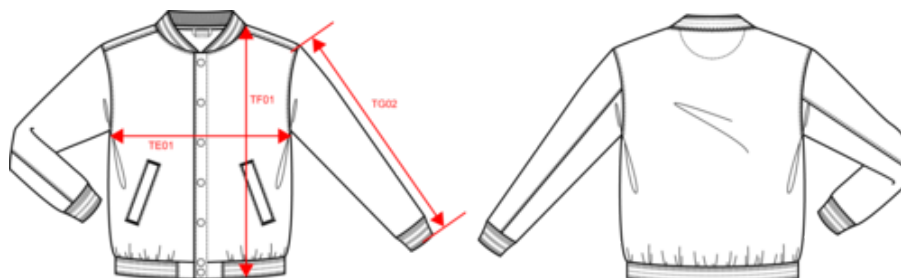

KARIBAN

K497

Cazadora béisbolera de felpa unisex

- La atemporal cazadora Teddy, inspirada en el look universitario americano.
- Confort óptimo.
- Estilo urbano y versátil.

70% algodón / 30% poliéster. Felpa perchada de 3 hilos. Mangas montadas contrastadas. Cierre delantero con botones a presión contrastados. Canalé en cuello, mangas y bajo de la prenda con rayas contrastadas. 2 bolsillos con ribete contrastado en la parte delantera. Tira cubrecosturas de sarga y presilla para colgar en el interior del cuello. Sin etiqueta de marca en el cuello, únicamente una etiqueta con la talla para facilitar la personalización. La beisbolera es un verdadero icono; traspasa épocas. La puedes ver en todas partes: en la calle, en colegios o incluso en la alfombra roja. Certificado STANDARD 100 by OEKO-TEX® N° CQ1007/7, IFTH.

También existe en versión

K498

KARIBAN

K497

Cazadora béisbolera de felpa unisex

Dimensiones

Measurements in cm	XS	S	M	L	XL	XXL	3XL
TE01 - 1/2 chest width at 1.5cm below armhole	49.00	52.00	55.00	58.00	61.00	64.00	67.00
TF01 - Total height from HSP	65.00	67.00	69.00	71.00	73.00	75.00	77.00
TG02 - Long sleeve length	63.00	64.00	65.00	66.00	67.00	68.00	69.00