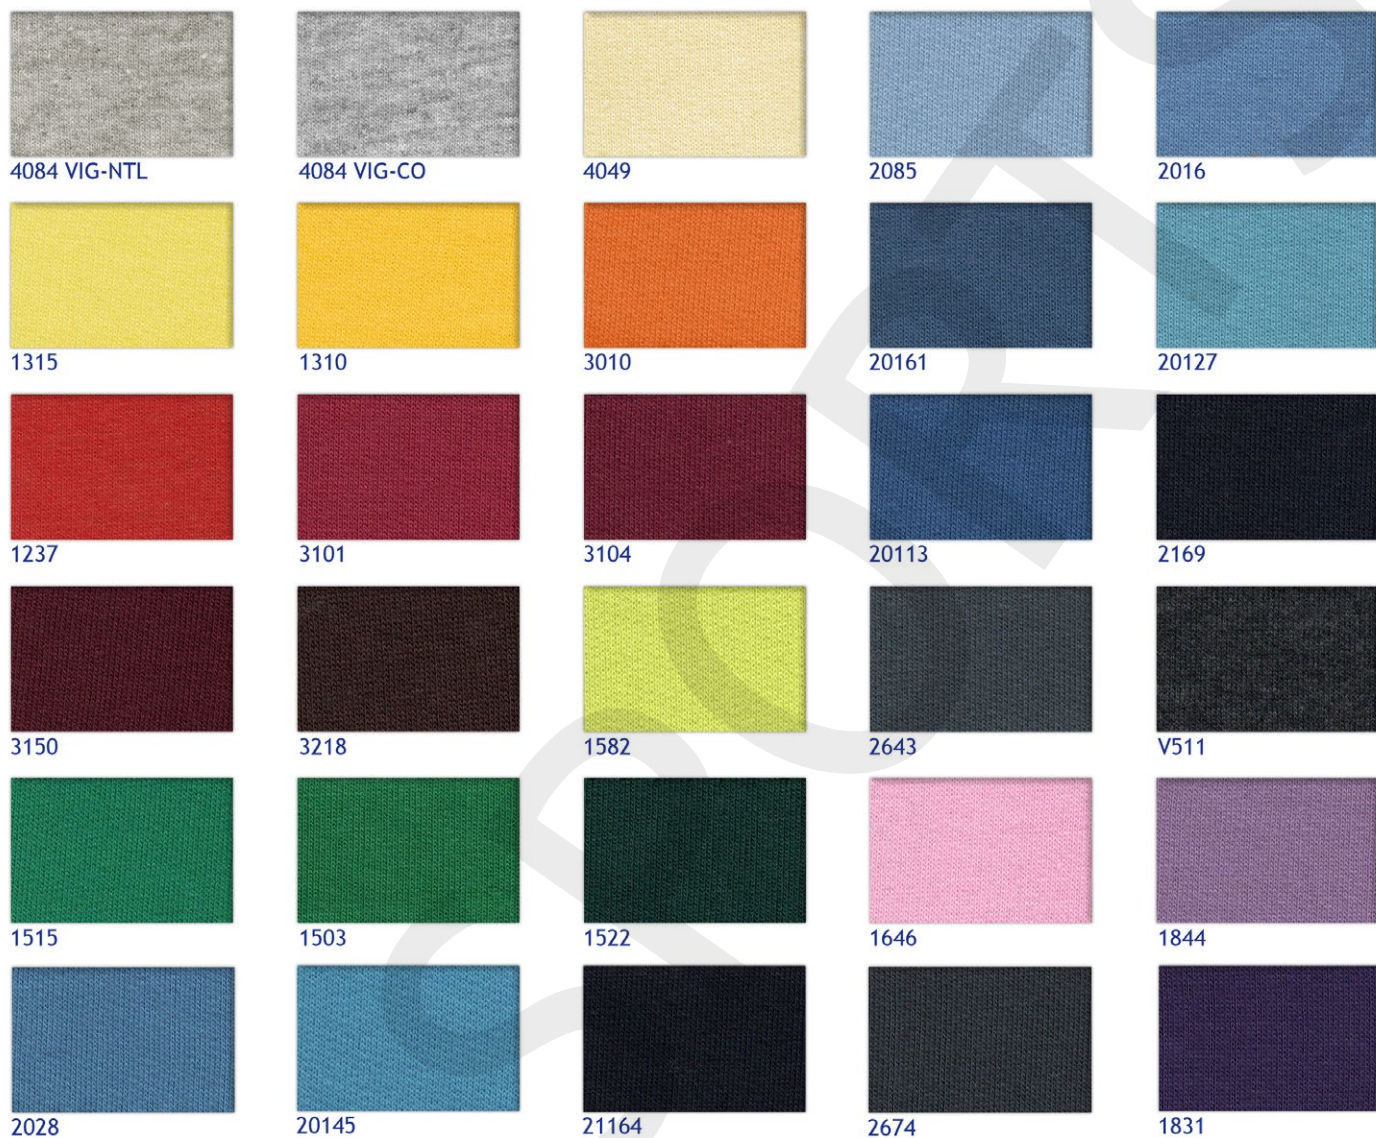

COLORES DISPONIBLES

ESQUEMA DE LAS TALLAS

Versión HOMBRE	S	M	L	XL	2XL	3XL	4XL
Largo (A)	66 cm	70 cm	73 cm	75 cm	77 cm	79 cm	81 cm
Ancho (B)	48 cm	51 cm	54 cm	57 cm	60 cm	63 cm	66 cm

Versión MUJER	S	M	L	XL
Largo (A)	61 cm	62,5 cm	64 cm	65,5 cm
Ancho (B)	41 cm	43 cm	45 cm	47 cm