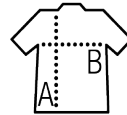

### Estilo

Bicolor  
Mangas raglán  
Bolsillo canguro  
Acabado de canalé en los puños y en el bajo  
Capucha forrada y ajustable mediante cordón de ajuste  
Tapacosturas en el interior del cuello

Talla	XS	S	M	L	XL	XXL	3XL
A/B	69/48	70/51	71/54	72/57	73/60	74/63	75/66