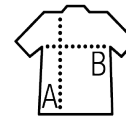

SOL'S MISTRAL

CORTAVIENTO FORRADO EN JERSEY

Calidad

Exterior: 100 % nylon 210T hidrófugo y cortavientos

Interior: forro de punto 100 % poliéster

Estilo

Abertura con trabilla, cremallera y automáticos

Puños ajustables con automáticos

Numerosos bolsillos

Capucha plegada en el cuello con cordón de ajuste

Aberturas de ventilación

Aberturas laterales con cordón de ajustable

Talla	S	M	L	XL	XXL
A/B	73/63	76/65	79/67	82/69	84/72

PACKING

5

30

tamaño de la caja 58 x 40 x 35 cm
weight : 16 kg

CARACTERÍSTICAS

Rojo

Azul royal

Verde bosque

Negro

Azul marino

Naranja