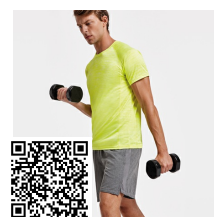

CELTIC BE0553