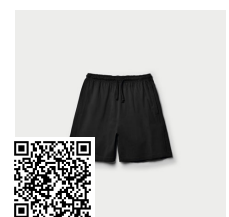

SPORT BE6705