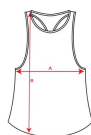

CYRANO CA6553

DESCRIPCIÓ

Samarreta de tirants amb cises baixes. Esquena estil nedadora i baix arrodonit.

COMPOSICIÓ

100% cotó, punt llis, 150 g/m²

OBSERVACIONS

*Color gris vigoré 58: 85% cotó / 15% viscosa. *Etiqueta extraïble.

TALLES

Adult: S · M · L · XL / :

ESQUEMA

QUANTITATS

	Caixa	Pack
Adult:	50 ut.	1 ut.

COLORS

TALLES

Adult:	S	M	L	XL
WIDTH (A)	43cm	46cm	49cm	52cm
LLARG (B)	67cm	70cm	73cm	76cm

REPROCESSOS DISPONIBLES

Impressió directa

Brodat

Serigrafia

Transfer

Impressió digital sobre vinil

Manipulat

PRODUCTES RELACIONATS