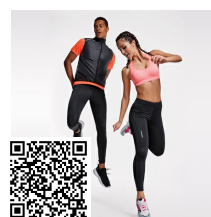

BRISTOL LG0406