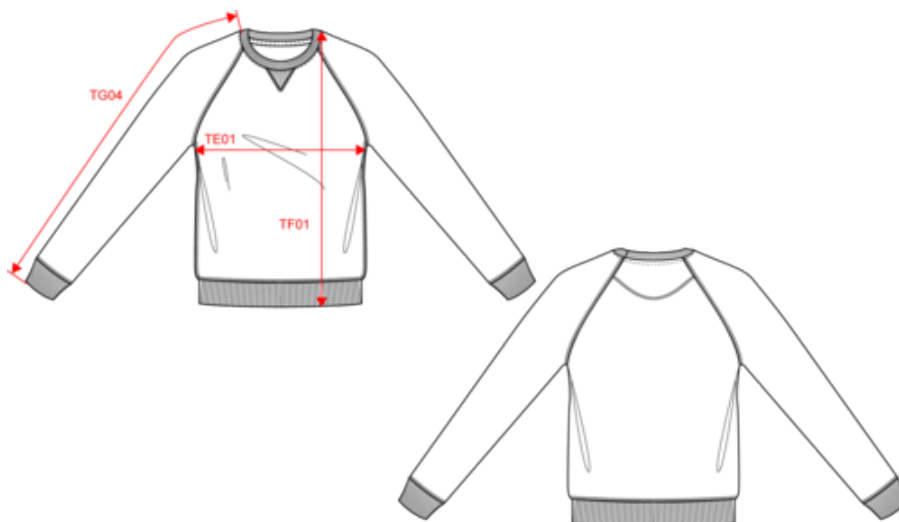

80 % algodón orgánico / 20 % poliéster. Felpa no perchada (French Terry). LST (Low Shrinkage Terry). Canalé en el cuello, puños y bajo de la prenda. Tira cubrecosturas de sarga tejido zigzag en interior cuello. Detalle de acabado en V en frontal cuello. Sin etiqueta de marca en el cuello, únicamente una etiqueta con la talla para facilitar la personalización. Certificado STANDARD 100 by OEKO-TEX® N° CQ1007/7, IFTH.

K492

KARIBAN

K491

Sudadera bicolor algodón orgánico cuello redondo mangas raglan hombre

Dimensiones

Measurements in cm	S	M	L	XL	XXL	3XL
TE01 - 1/2 chest width at 1.5cm below armhole	52.00	55.00	58.00	61.00	64.00	67.00
TF01 - Total height from HSP	71.00	73.00	75.00	77.00	79.00	81.00
TG04 - Raglan long sleeve length	76.00	77.75	79.50	81.25	83.00	84.75