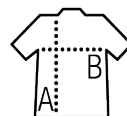

SOL'S PRACTICE

Calidad

PUNTO LISO 270
 100% algodón peinado
 Cuello y puños acanalados
 Tapacosturas reforzado en el cuello

Estilo

CLÁSICO
 Manga corta
 Cuello y puños a rayas contrastadas
 Trabilla con 3 botones del mismo color
 Bajo con aberturas laterales contrastadas en twill
 Costuras laterales
 Botón interior de repuesto

Talla	S	M	L	XL	XXL
A/B	70/50	72/53	74/56	76/59	78/62

PACKING

5

50

tamaño de la caja 57 x 38 x 31 cm
 weight : 15,9 kg

CARACTERÍSTICAS

Blanco

Rojo