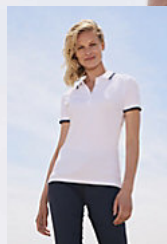

SOL'S PRACTICE WOMEN
11366

page