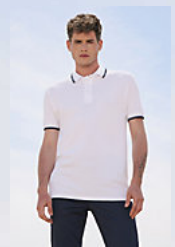

## Calidad

PUNTO LISO 270  
 100% algodón peinado  
 Cuello y puños acanalados  
 Tapacosturas reforzado en el cuello

## Estilo

CLÁSICO  
 Manga corta  
 Cuello y puños a rayas contrastadas  
 Trabilla con 4 botones del mismo color  
 Bajo recto con aberturas laterales contrastadas en twill  
 Costuras laterales  
 Botón interior de repuesto

## CARACTERÍSTICAS

Blanco

Rojo

Verde golf

Azul marino

SOL'S PRACTICE  
11365

page