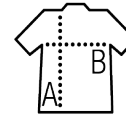

SOL'S PASADENA WOMEN

Calidad

PUNTO PIQUÉ 200
100% algodón Ringspun
Canalé 1x1 en cuello y puños
Tapacosturas reforzado en el cuello

Estilo

CLÁSICO Y ELEGANTE

Manga Corta
Cuello y puños rayados contrastados
3 botones en solapa del mismo color
Coste ajustado
Costuras laterales
Aberturas laterales
Botón de repuesto en costura interior

Talla	S	M	L	XL	XXL
A/B	63/42	65/45	67/48	69/51	71/54

PACKING

5

50

tamaño de la caja 60 x 39 x 30 cm
weight : 9,3 kg

CARACTERÍSTICAS

SOL'S PASADENA MEN
00577