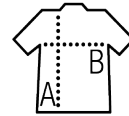

SOL'S SPIDER

Calidad

POLAR 260
 50% algodón - 50% poliéster
 Cinta en el cuello - Polar perchado
 Puños, cuello y base con acabado de punto acanalado con elastano

Estilo

CLÁSICO

Montaje en mangas

Talla	S	M	L	XL	XXL	3XL
A/B	67/51	68/54	69/57	70/60	71/63	72/66

PACKING

5

30

tamaño de la caja 58 x 38 x 42 cm
 weight : 10,9 kg

CARACTERÍSTICAS

Antracita

Borgoña

Blanco