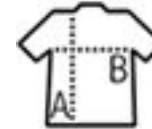

TOALLA DE MANO

Calidad

Estilo

100% algodón - 400g/m²
1 banda lisa para personalización
Altura banda: 8 cm
Asa

Tamaño

TUN

50 x 100 cm

PACKING

CARACTERÍSTICAS

10

50

tamaño de la caja 49 x 35 x 40 cm
weight : 11,5 kg

60°

TOP
1

SLIM FIT

264