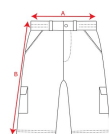

ESQUEMA

QUANTITATS

	Caixa	Pack
Adult:	50 ut.	1 ut.