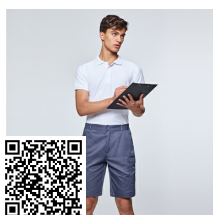

PRODUCTES RELACIONATS

ARMOUR BE6725