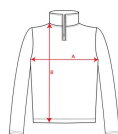

ESQUEMA

CANTIDADES

	Caja	Pack
Niños:	15 ud.	1 ud.