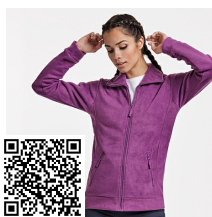

PIRINEO WOMAN CQ1091