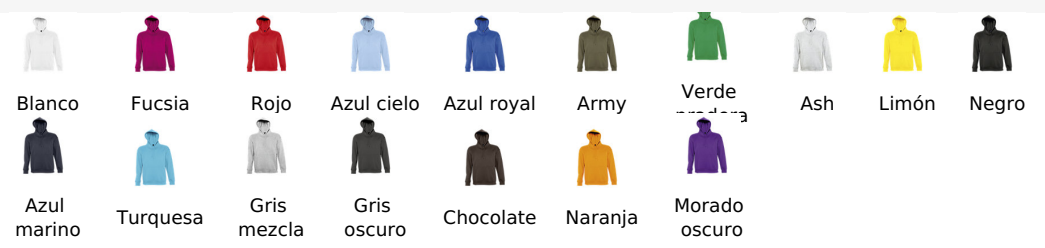

SOL'S SLAM

Calidad

POLAR PERCHADO 320
 50% algodón - 50% poliéster
 Acabados de punto acanalado elastano
 Interior en felpa perchada

Estilo

CLÁSICO
 Bolsillo canguro
 Capucha con aberturas y cordón del mismo color
 Costuras laterales

Talla	XS	S	M	L	XL	XXL
A/B	65/48	67/51	69/54	71/57	73/60	75/63

PACKING

5 **20** tamaño de la caja 58 x 38 x 42 cm
 weight : 11,8 kg

CARACTERÍSTICAS

SOL'S SLAM KIDS
13255