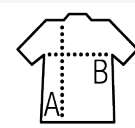

SOL'S SLAM

Calidad

POLAR PERCHADO 320
 50% algodón - 50% poliéster
 Acabados de punto acanalado elastano
 Interior en felpa perchada

Estilo

CLÁSICO
 Bolsillo canguro
 Capucha con aberturas y cordón del mismo color
 Costuras laterales

Talla	XS	S	M	L	XL	XXL
A/B	65/48	67/51	69/54	71/57	73/60	75/63

PACKING

5 **20** tamaño de la caja 58 x 38 x 42 cm
 weight : 11,8 kg

CARACTERÍSTICAS

SOL'S SLAM KIDS
13255