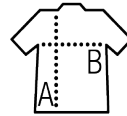

SOL'S NORTH

Calidad

LANA POLAR 300
100% poliéster - Alta densidad

Talle corto - Antibolita - Cuello alto forrado

Estilo

CLÁSICO

2 bolsillos de cremallera con solapa
Corte entallado
Puños elásticos
Media luna en la espalda
Cordón de ajuste elástico en la base

Talla	XS	S	M	L	XL	XXL	3XL	4XL	5XL
A/B	68/56	70/58	72/60	74/63	76/66	78/69	80/72	82/75	84/78

PACKING

1

20

tamaño de la caja 58 x 40 x 56 cm
weight : 12,9 kg

CARACTERÍSTICAS

SOL'S NORTH KIDS
00589

page