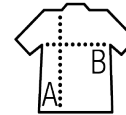

## Calidad

FELPA PERCHADA 280 - UNISEX  
50% algodón - 50% poliéster

Tapacosturas reforzado en el cuello  
Puños, cuello y base con acabado de punto acanalado elastano

## Estilo

CLÁSICA

Puños ajustados

Tallas	XS	S	M	L	XL	XXL	3XL	4XL*
A/B	67/48	68/51	69/54	70/57	71/60	72/63	73/66	74/69

## PACKING

5

25

tamaño de la caja 58 x 38 x 42 cm  
weight : 10,8 kg