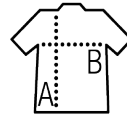

SOL'S BOXY MEN

Calidad

Jersey 180
100% algodón orgánico peinado

Estilo

Cuello redondo
Cortado y cosido
Mangas caídas

Talla	S	M	L	XL	XXL
A/B	73/54	75/57	77/60	79/63	81/66

PACKING

50

50

tamaño de la caja 62 x 41 x 22 cm
weight : 12,4 kg

CARACTERÍSTICAS

Blanco

Negro profundo

French marino

Lilas

Off-white