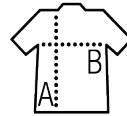

## Estilo

ACTUAL

Montaje en la manga  
2 bolsillos de canguro  
Capucha con cordones y topes blancos  
contrastados  
Corte ajustado

Talla	XS	S	M	L	XL	XXL
A/B	67/48	69/51	71/54	73/57	75/60	77/63

## PACKING

5

20

tamaño de la caja 58 x 38 x 42 cm  
weight : 12 kg