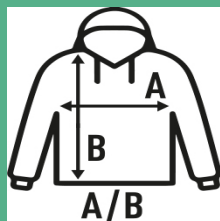

## FULL ZIP SWEATSHIRT

**Sudadera de hombre con cremallera entera invisible a tono y cuello alto con bolsillos laterales.** Disponible en 11 colores y desde la talla XS hasta la XXL. Por su composición más alta en poliéster, algunos de nuestros clientes utilizan la **sudadera blanca para sublimar**.

Características:

- 2x1 canalé con lycra en puños y bajo.
- Cremallera entera cubierta.
- Bolsillos laterales.
- 290 g/m<sup>2</sup> aprox.
- 65% Poliéster / 35% Algodón
- GM: 61% algodón /31% poliéster / 8% viscosa

### TALLAS/Size

EU	XS	S	M	L	XL	XXL
Ancho	52 cm	54 cm	56 cm	58 cm	60 cm	62 cm
Largo	67 cm	69 cm	72 cm	74 cm	76 cm	78 cm

White (WH)

Black (BK)

Red (RD)

Navy (NY)

Royal Blue (RB)

Bottle Green (BG)