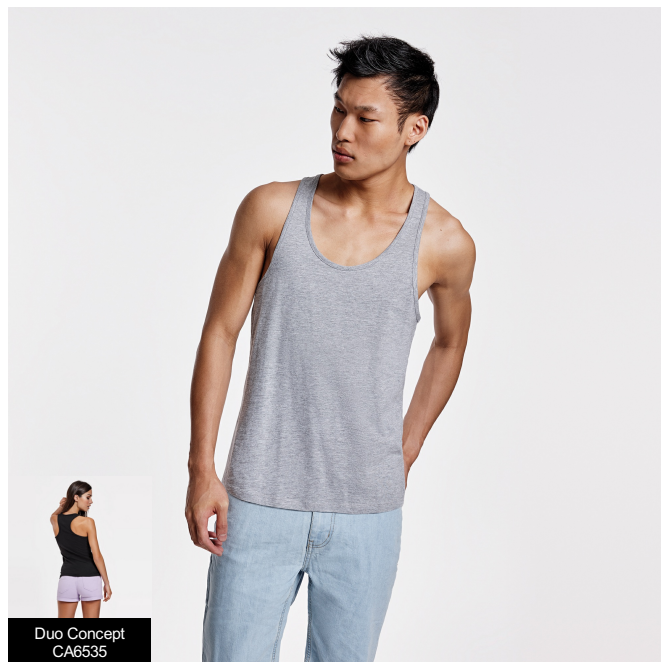

CYRANO CA6553

DESCRIPCIÓN

Camiseta de tirantes con sisas bajas. Espalda estilo nadadora y bajo redondeado.

COMPOSICIÓN

100% algodón, punto liso, . . , 150 g/m²

OBSERVACIONES

*Color gris vigoré 58: 85% algodón / 15% viscosa. *Etiqueta removible.

TALLAS

Adultos:: S · M · L · XL / :

ESQUEMA

CANTIDADES

Caja	Pack
50 ud.	1 ud.

Adultos:

COLORES

TALLAS

Adultos:	S	M	L	XL
ANCHO (A)	43cm	46cm	49cm	52cm
LARGO (B)	67cm	70cm	73cm	76cm

REPROCESOS DISPONIBLES

Impresión directa

Bordado

Serigrafía

Transfer

Impresión digital sobre vinilo

Manipulado

PRODUCTOS RELACIONADOS