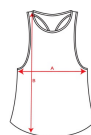

CYRANO CA6553

DESCRIPCIÓN

Camiseta de tirantes con sisas bajas. Espalda estilo nadadora y bajo redondeado.

COMPOSICIÓN

100% algodón, punto liso, . . , 150 g/m²

OBSERVACIONES

*Color gris vigoré 58: 85% algodón / 15% viscosa. *Etiqueta removible.

TALLAS

Adultos:: S · M · L · XL / :

ESQUEMA

CANTIDADES

Caja	Pack
50 ud.	1 ud.

Adultos:

COLORES

TALLAS

Adultos:	S	M	L	XL
ANCHO (A)	43cm	46cm	49cm	52cm
LARGO (B)	67cm	70cm	73cm	76cm

REPROCESOS DISPONIBLES

Impresión directa

Bordado

Serigrafía

Transfer

Impresión digital sobre vinilo

Manipulado

PRODUCTOS RELACIONADOS