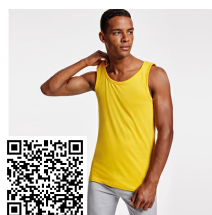

TEXAS CA6545