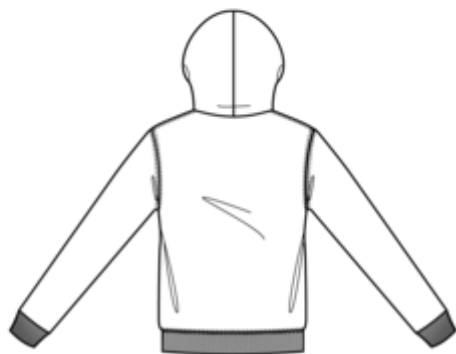

KARIBAN

K479

Sudadera capucha y cremallera unisex

Dimensiones

Measurements in cm	XS	S	M	L	XL	XXL	3XL	4XL
TE01 - 1/2 chest width at 1.5cm below armhole	49.00	52.00	55.00	58.00	61.00	64.00	67.00	70.00
TF01 - Total height from HSP	69.00	71.00	73.00	75.00	77.00	79.00	81.00	83.00
TG02 - Long sleeve length	60.50	61.50	62.50	63.50	64.50	65.50	66.50	67.50