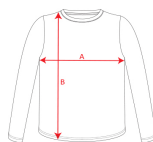

DOGO PREMIUM CA6502

DESCRIPCIÓN

Camiseta de manga corta, cuello redondo de 4 capas y cubre costuras reforzado en cuello y hombros. Costuras laterales.

COMPOSICIÓN

100% algodón, punto liso, 165 g/m².

OBSERVACIONES

- *Color gris vigoré 58: 85% algodón / 15% viscosa.
- *Talla 4XL solo colores: blanco 01, negro 02, marino 55, verde botella 56, y gris 58.
- *Etiqueta removible.
- *Tratamiento Roly.
- *Disponibles tallas infantiles.
- *Disponibles mujer.

TALLAS

Adultos: S · M · L · XL · XXL · XXXL · XXXXL / Niños: 3/4 AÑOS · 5/6 AÑOS · 7/8 AÑOS · 9/10 AÑOS · 11/12 AÑOS

ESQUEMA

CANTIDADES

	Caja	Pack
Adultos	100 ud.	5 ud.
Niños	100 ud.	5 ud.

COLORES

TALLAS

Adultos	S	M	L	XL	XXL	XXXL	XXXXL
ANCHO (A)	48cm	50cm	54cm	58cm	62cm	66cm	70cm
ALTO (B)	69cm	71cm	73cm	75cm	77cm	79cm	81cm

Niños	3/4 AÑOS	5/6 AÑOS	7/8 AÑOS	9/10 AÑOS	11/12 AÑOS
ANCHO (A)	32cm	35cm	39cm	43cm	46cm
ALTO (B)	45cm	49cm	53cm	57cm	61cm

*[Medidas desde el contorno 1cm por debajo de las mangas / Medidas desde el punto más alto del hombro hasta el final de la prenda]