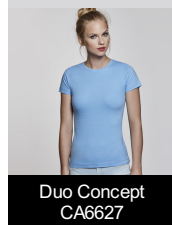

DOGO PREMIUM CA6502

DESCRIPCIÓN

Camiseta de manga corta, cuello redondo de 4 capas y cubre costuras reforzado en cuello y hombros. Costuras laterales.

COMPOSICIÓN

100% algodón, punto liso, 165 g/m².

OBSERVACIONES

- *Color gris vigoré 58: 85% algodón / 15% viscosa.
- *Talla 4XL solo colores: blanco 01, negro 02, marino 55, verde botella 56, y gris 58.
- *Etiqueta removible.
- *Tratamiento Roly.
- *Disponibles tallas infantiles.
- *Disponibles mujer.

TALLAS

Adultos: S · M · L · XL · XXL · XXXL · XXXXL / Niños: 3/4 AÑOS · 5/6 AÑOS · 7/8 AÑOS · 9/10 AÑOS · 11/12 AÑOS

ESQUEMA

CANTIDADES

	Caja	Pack
Adultos	100 ud.	5 ud.
Niños	100 ud.	5 ud.

COLORES

TALLAS

Adultos	S	M	L	XL	XXL	XXXL	XXXXL
ANCHO (A)	48cm	50cm	54cm	58cm	62cm	66cm	70cm
ALTO (B)	69cm	71cm	73cm	75cm	77cm	79cm	81cm