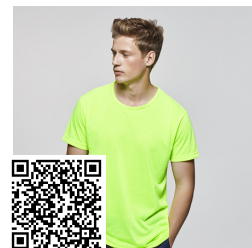

AKITA CA6534