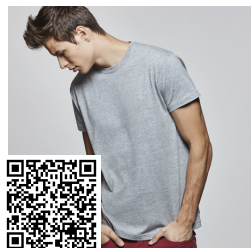

PRODUCTOS RELACIONADOS

ATOMIC 150 CA6424