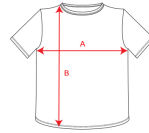

ATOMIC 150 CA6424

DESCRIPCIÓ

Samarreta de màniga curta, coll rodó doble. Tapacostures reforçat al coll i a les espatlles, teixit tubular.

COMPOSICIÓ

100% cotó, punt llis, 150 g/m2.

OBSERVACIONS

*Els colors d'aquest model poden diferir de la resta encara que tinguin el mateix codi.*Només es ven en packs i caixes.

TALLES

Adult: S · M · L · XL · XXL · XXXL · XXXXL / Nen:

ESQUEMA

QUANTITATS

Adult

Caixa	Pack
100 ud.	10 ud.

COLORES

TALLES

Adult	S	M	L	XL	XXL	XXXL	XXXXL
AMPLE (A)	48cm	50cm	54cm	58cm	62cm	66cm	70cm
ALT (B)	69cm	71cm	73cm	75cm	77cm	79cm	81cm

*[Measured from the edge 1 cm below the sleeves / Measured from the highest point of the shoulder to the end of the garment]